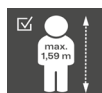

Ausgerüstet mit lastabhängig gebremsten Sicherheitsdoppelrollen für Teppichböden