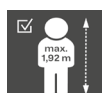

Komfortable Punktsynchron-Mechanik; mit Federkrafteinstellung inklusive Sitz- und Rückenneigeverstellung